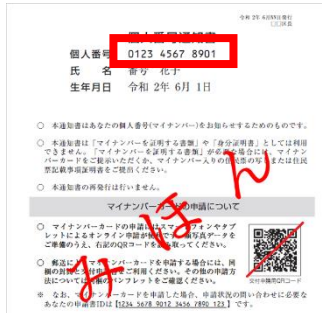

Cách đăng ký thẻ cá nhân và nhận điểm thưởng

Bước 1 Viết đơn đăng ký phát hành thẻ

★ Có thể nhận mẫu đơn đăng ký phát hành thẻ và giấy ghi địa chỉ gửi đi tại văn phòng Cục quản lý xuất nhập cảnh !

- Viết các thông tin cần thiết vào đơn đăng ký phát hành
- Dán ảnh thẻ chụp trong vòng 6 tháng gần đây

Nếu muốn nhận 20.000 điểm, hãy nộp đơn trước ngày 31 tháng 12 !

Mã số cá nhân của bạn được ghi trong "Thông báo về mã số cá nhân" !

Số ghi trong  bên trái là mã số cá nhân của bạn.

"Thông báo mã số cá nhân" sẽ được gửi đến nhà bằng thư bảo đảm dạng đơn giản sau khi đăng ký cư trú 2 ~ 3 tuần.

Nếu chưa đăng ký cư trú thì trước tiên cần phải đăng ký cư trú tại văn phòng thành phố. Khi đó, đăng ký phát hành thẻ luôn.

Có thể đăng ký phát hành thẻ trên máy vi tính, điện thoại thông minh hoặc máy chụp ảnh thẻ (chỉ bằng tiếng Nhật).